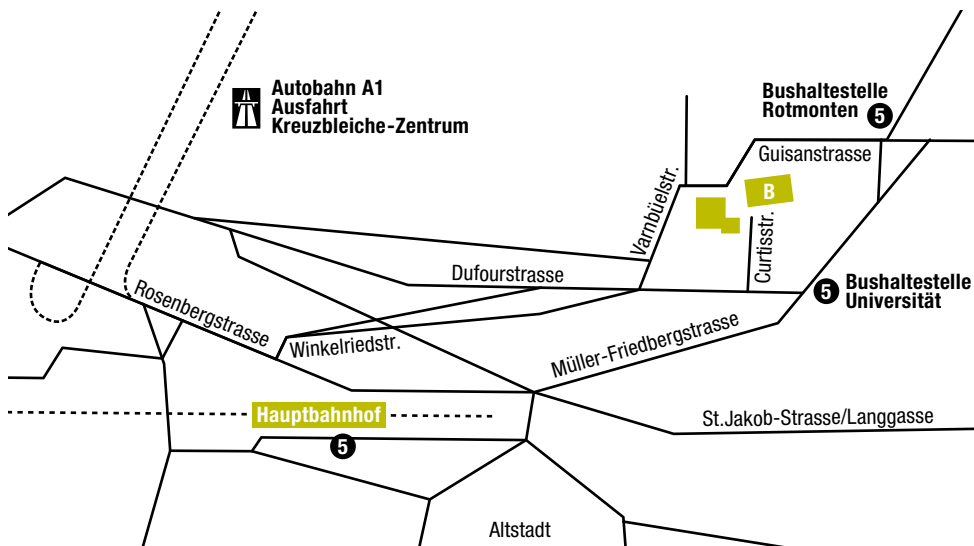

Tagungsort

Universität St. Gallen, Eingang B

Anfahrt

Mit Bus: Bus Nr. 5, ab HB St.Gallen – Richtung Rotmonten bis Bushaltestelle Universität – verkehrt alle 15 Minuten.

Mit Auto: Nur beschränkte Anzahl Parkplätze vorhanden. Wir empfehlen, die öffentlichen Verkehrsmittel zu benutzen.